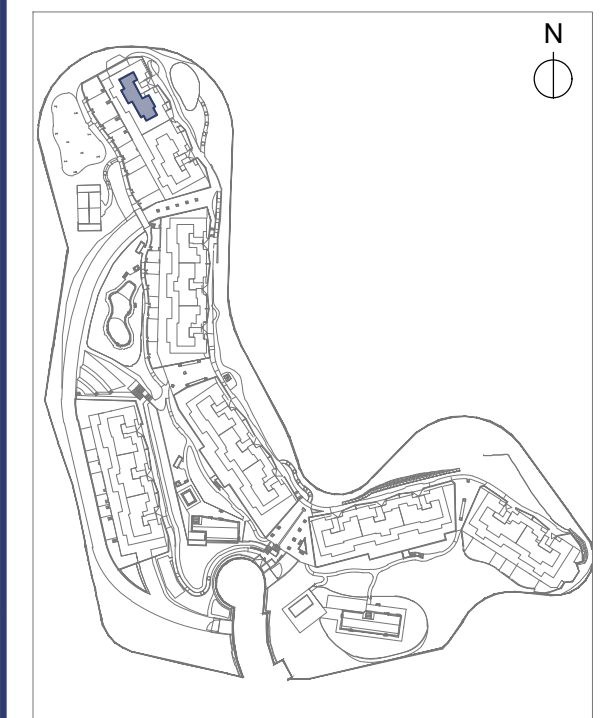

Célere
VITTA NATURE
Mijas

V4D.5

Portal 14
ÁTICO A

Superficie Útil Interior	120,77 m²
Superficie Útil Exterior Cubierta	---- m²
Superficie Útil Total	120,77 m²
Superficie Construida	158,06 m²
Superficie Útil Exterior Descubierta	243,50 m²

La superficie construida incluye el 100 % de los espacios exteriores cubiertos.

SUPERFICIES SEGUN DECRETO 218/2005

Superficie Útil	132,85 m²
Superficie Construida	171,76 m²

PORTAL 14

Planta: Ático

vía
célere
Casas que innovan tu vida

Edición 1.0

Julio 2021