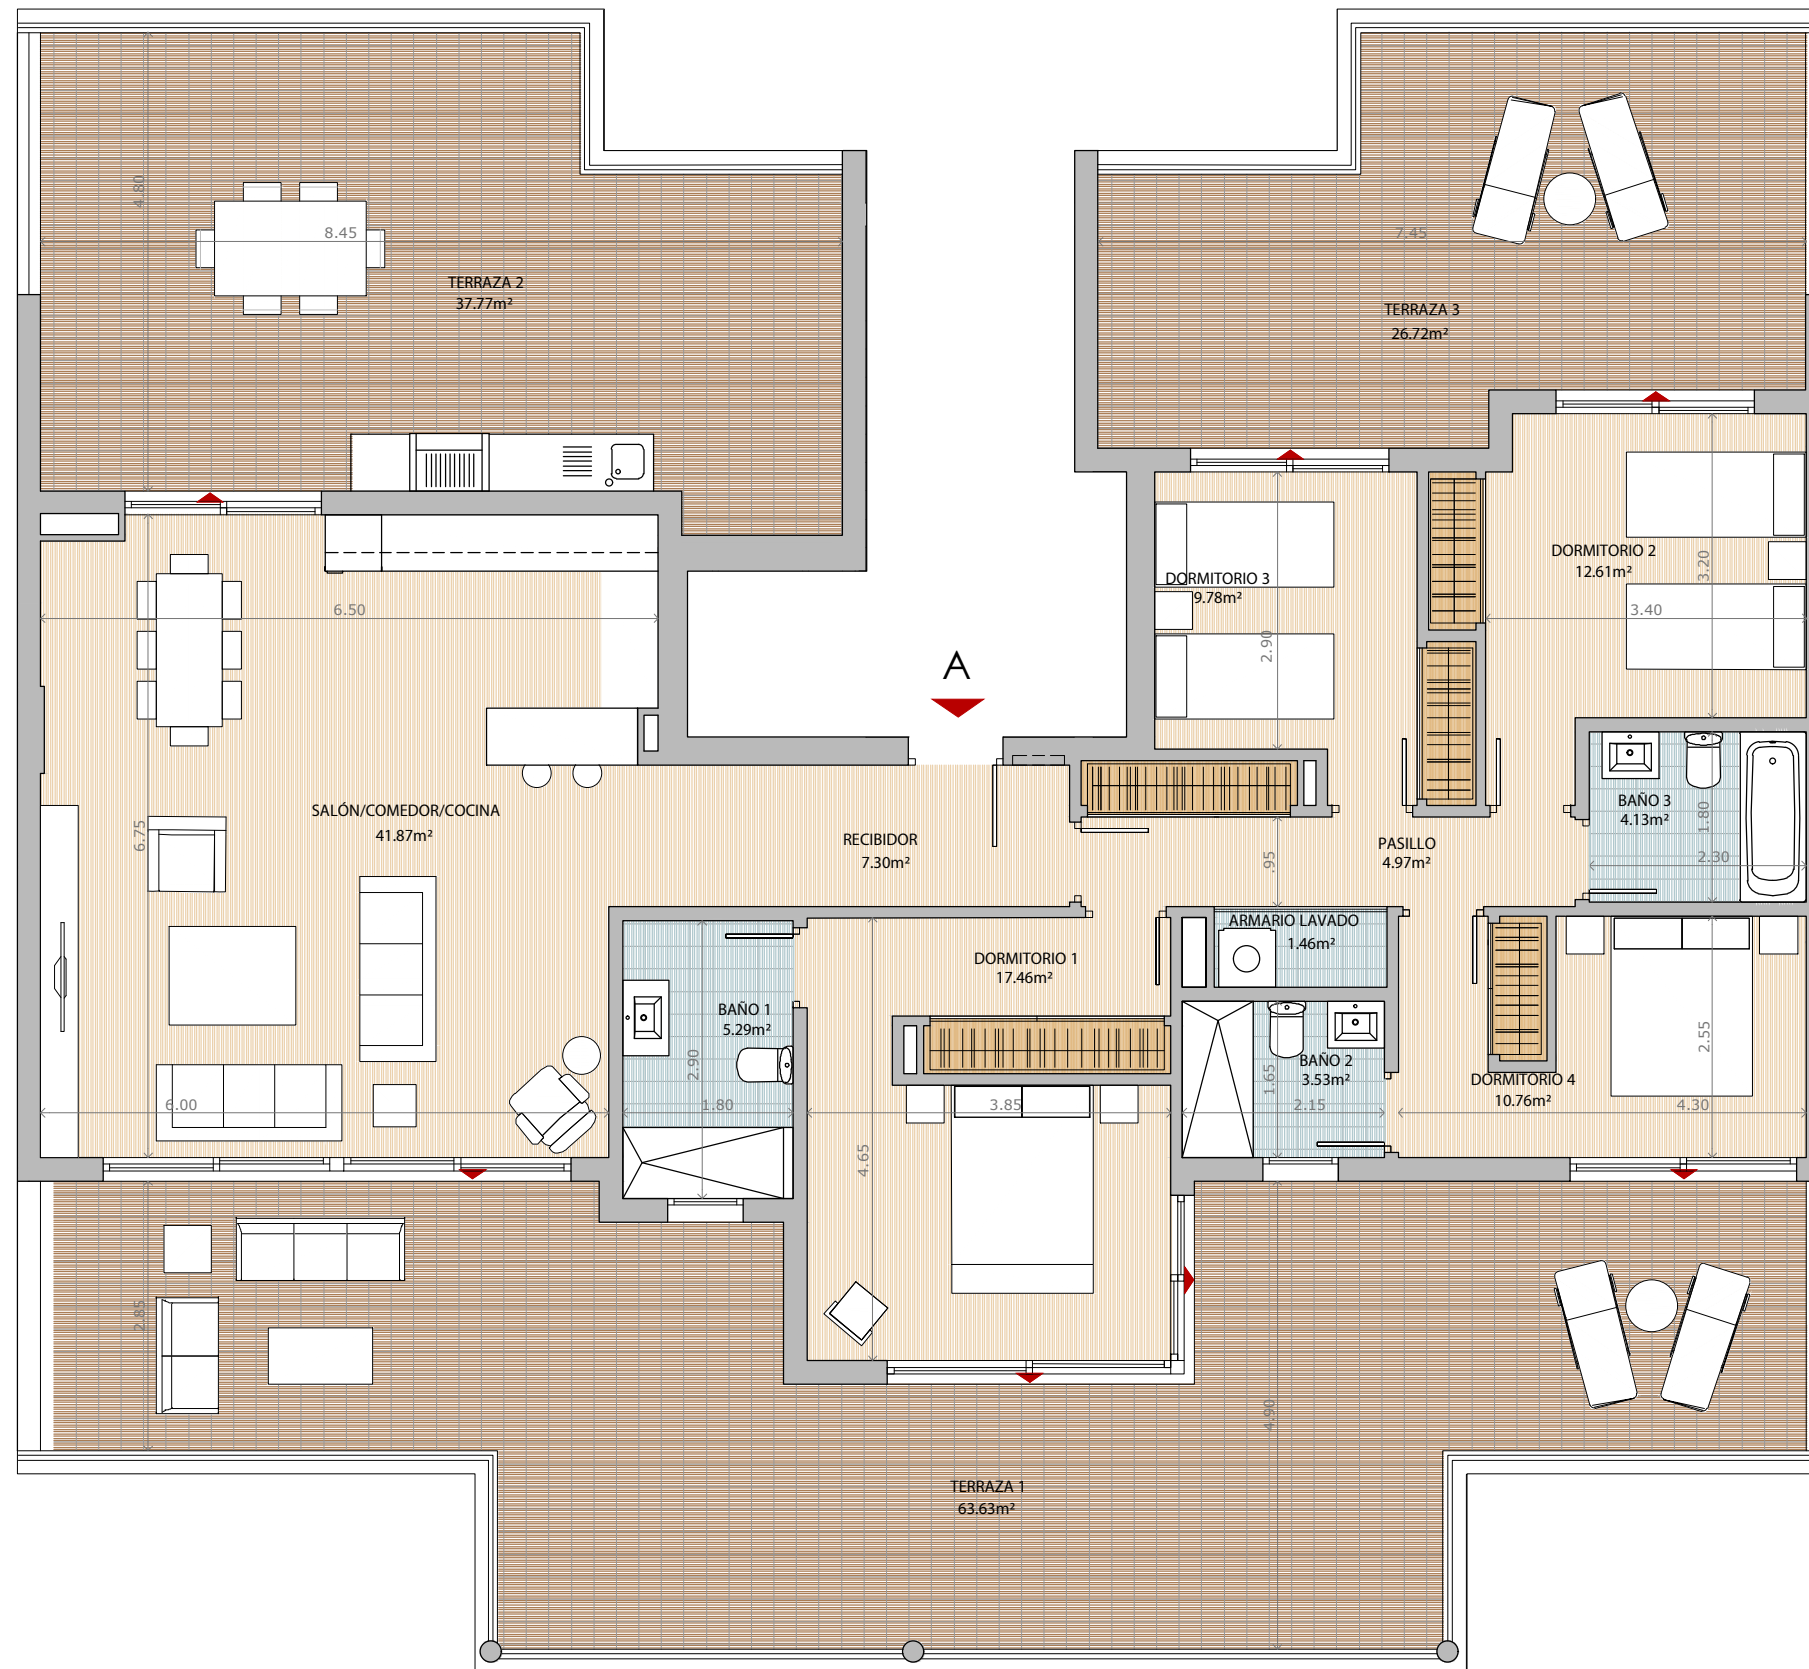

Célere
VITTA NATURE
 Mijas

V2D.34

Portal 17
 BAJO C

Superficie Útil Interior	77,70 m ²
Superficie Útil Exterior Cubierta	18,98 m ²
Superficie Útil Total	96,68 m ²
Superficie Construida	126,53 m ²
Superficie Útil Exterior Descubierta	38,63 m ²

V3D.1
 Portal 9 y 15
 1ª A

Superficie Útil Interior	86,13 m ²
Superficie Útil Exterior Cubierta	17,60 m ²
Superficie Útil Total	103,73 m ²
Superficie Construida	135,76 m ²
Superficie Útil Exterior Descubierta	----- m ²

Célere
VITTA NATURE
Mijas

V4D.2

Portal 10 y 16
ÁTICO A

Superficie Útil Interior	119,16 m ²
Superficie Útil Exterior Cubierta	----- m ²
Superficie Útil Total	119,16 m ²
Superficie Construida	155,96 m²
Superficie Útil Exterior Descubierta	128,12 m ²

La superficie construida incluye el 100 % de los espacios exteriores cubiertos.

SUPERFICIES SEGUN DECRETO 218/2005

Superficie Útil	131,08 m ²
Superficie Construida	169,47 m²

PORTAL 4,7,10,16 Planta: Ático