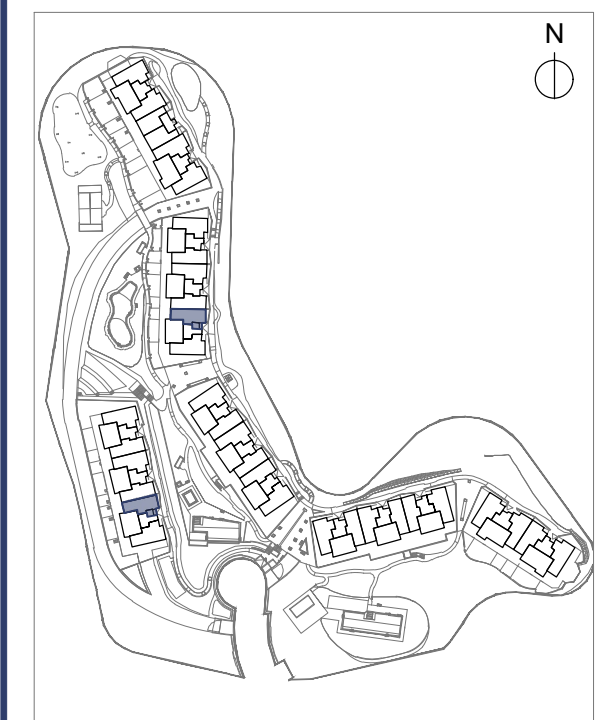

Célere
VITTA NATURE
Mijas

V3D.1
Portal 9 y 15
1ª A

Superficie Útil Interior	86,13 m²
Superficie Útil Exterior Cubierta	17,60 m²
Superficie Útil Total	103,73 m²
Superficie Construida	135,76 m²
Superficie Útil Exterior Descubierta	----- m²

La superficie construida incluye el 100 % de los espacios exteriores cubiertos.

SUPERFICIES SEGUN DECRETO 218/2005

Superficie Útil	94,74 m²
Superficie Construida	122,49 m²

PORTAL 3,6,9,15   Planta: Primera