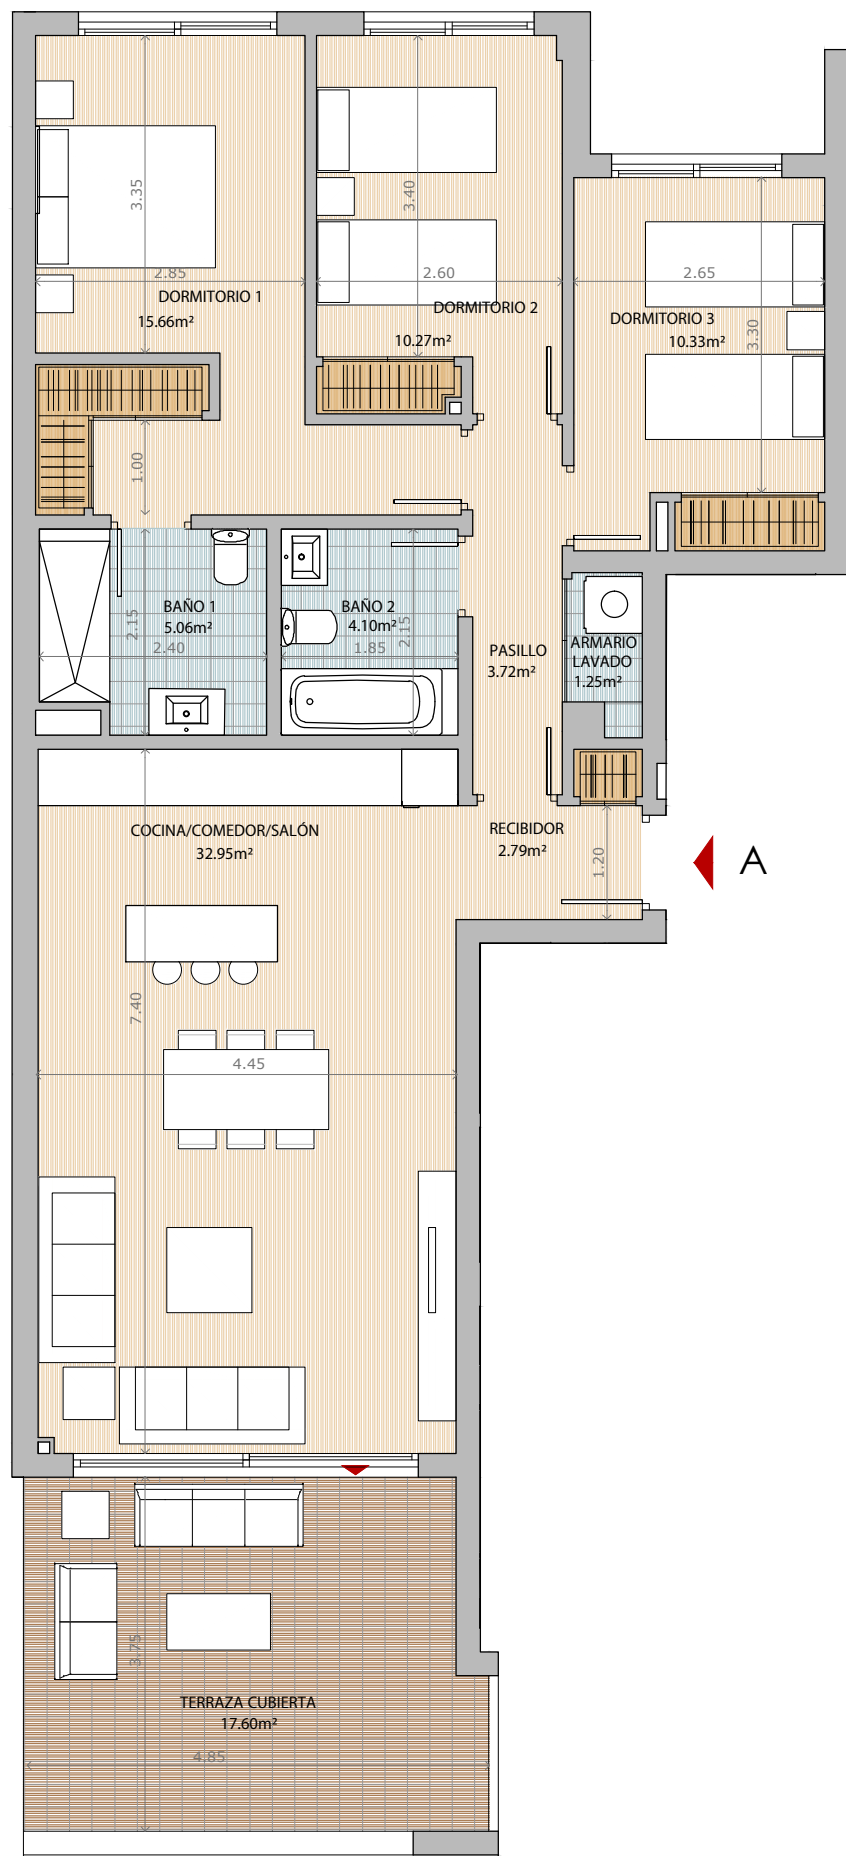

Célere
VITTA NATURE
 Mijas

V2D.34

Portal 17
 BAJO C

Superficie Útil Interior	77,70 m ²
Superficie Útil Exterior Cubierta	18,98 m ²
Superficie Útil Total	96,68 m ²
Superficie Construida	126,53 m ²
Superficie Útil Exterior Descubierta	38,63 m ²

La superficie construida incluye el 100 % de los espacios exteriores cubiertos.

SUPERFICIES SEGUN DECRETO 218/2005

Superficie Útil	85,47 m ²
Superficie Construida	110,51 m ²

PORTAL 17 Planta: Baja

Célere
VITTA NATURE
 Mijas

V3D.1
 Portal 9 y 15
 1ª A

Superficie Útil Interior	86,13 m ²
Superficie Útil Exterior Cubierta	17,60 m ²
Superficie Útil Total	103,73 m ²
Superficie Construida	135,76 m ²
Superficie Útil Exterior Descubierta	----- m ²

La superficie construida incluye el 100 % de los espacios exteriores cubiertos.

SUPERFICIES SEGUN DECRETO 218/2005

Superficie Útil	94,74 m ²
Superficie Construida	122,49 m ²

PORTAL 3,6,9,15 Planta: Primera