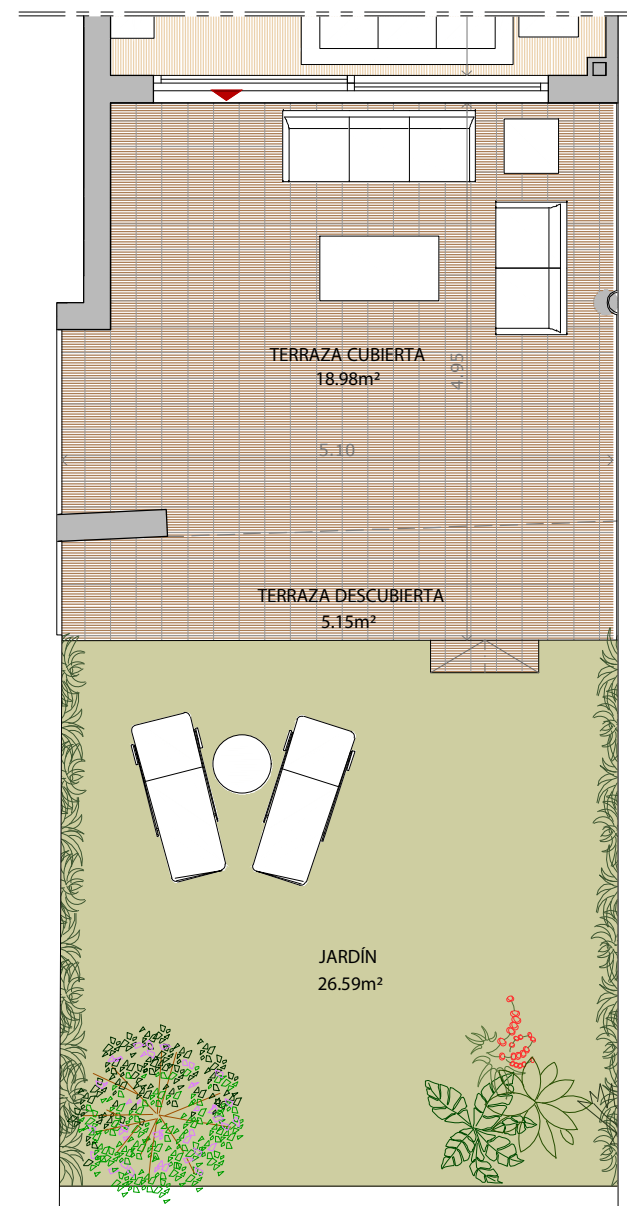

Célere
VITTA NATURE
 Mijas

V2D.34

Portal 17
 BAJO C

Superficie Útil Interior	77,70 m ²
Superficie Útil Exterior Cubierta	18,98 m ²
Superficie Útil Total	96,68 m ²
Superficie Construida	126,53 m ²
Superficie Útil Exterior Descubierta	38,63 m ²

La superficie construida incluye el 100 % de los espacios exteriores cubiertos.

SUPERFICIES SEGUN DECRETO 218/2005

Superficie Útil	85,47 m ²
Superficie Construida	110,51 m ²

PORTAL 17 Planta: Baja

Célere
VITTA NATURE
 Mijas

V3D.1
 Portal 9 y 15
 1ª A

Superficie Útil Interior	86,13 m ²
Superficie Útil Exterior Cubierta	17,60 m ²
Superficie Útil Total	103,73 m ²
Superficie Construida	135,76 m ²
Superficie Útil Exterior Descubierta	----- m ²

La superficie construida incluye el 100 % de los espacios exteriores cubiertos.

SUPERFICIES SEGUN DECRETO 218/2005

Superficie Útil	94,74 m ²
Superficie Construida	122,49 m ²

PORTAL 3,6,9,15 Planta: Primera