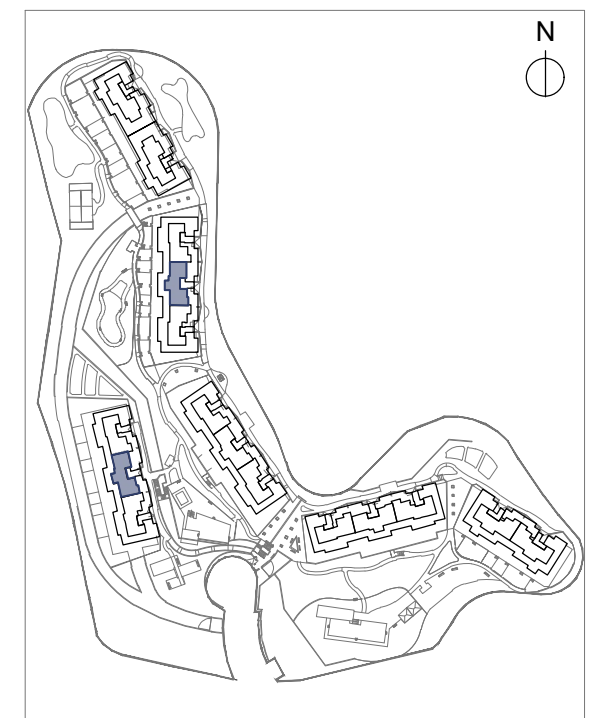

Célere
VITTA NATURE
Mijas

V4D.2

Portal 10 y 16
ÁTICO A

Superficie Útil Interior	119,16 m²
Superficie Útil Exterior Cubierta	----- m²
Superficie Útil Total	119,16 m²
Superficie Construida	155,96 m²
Superficie Útil Exterior Descubierta	128,12 m²

La superficie construida incluye el 100 % de los espacios exteriores cubiertos.

SUPERFICIES SEGUN DECRETO 218/2005

Superficie Útil	131,08 m²
Superficie Construida	169,47 m²

PORTAL 4,7,10,16 Planta: Ático

vía
célere
Casas que innovan tu vida