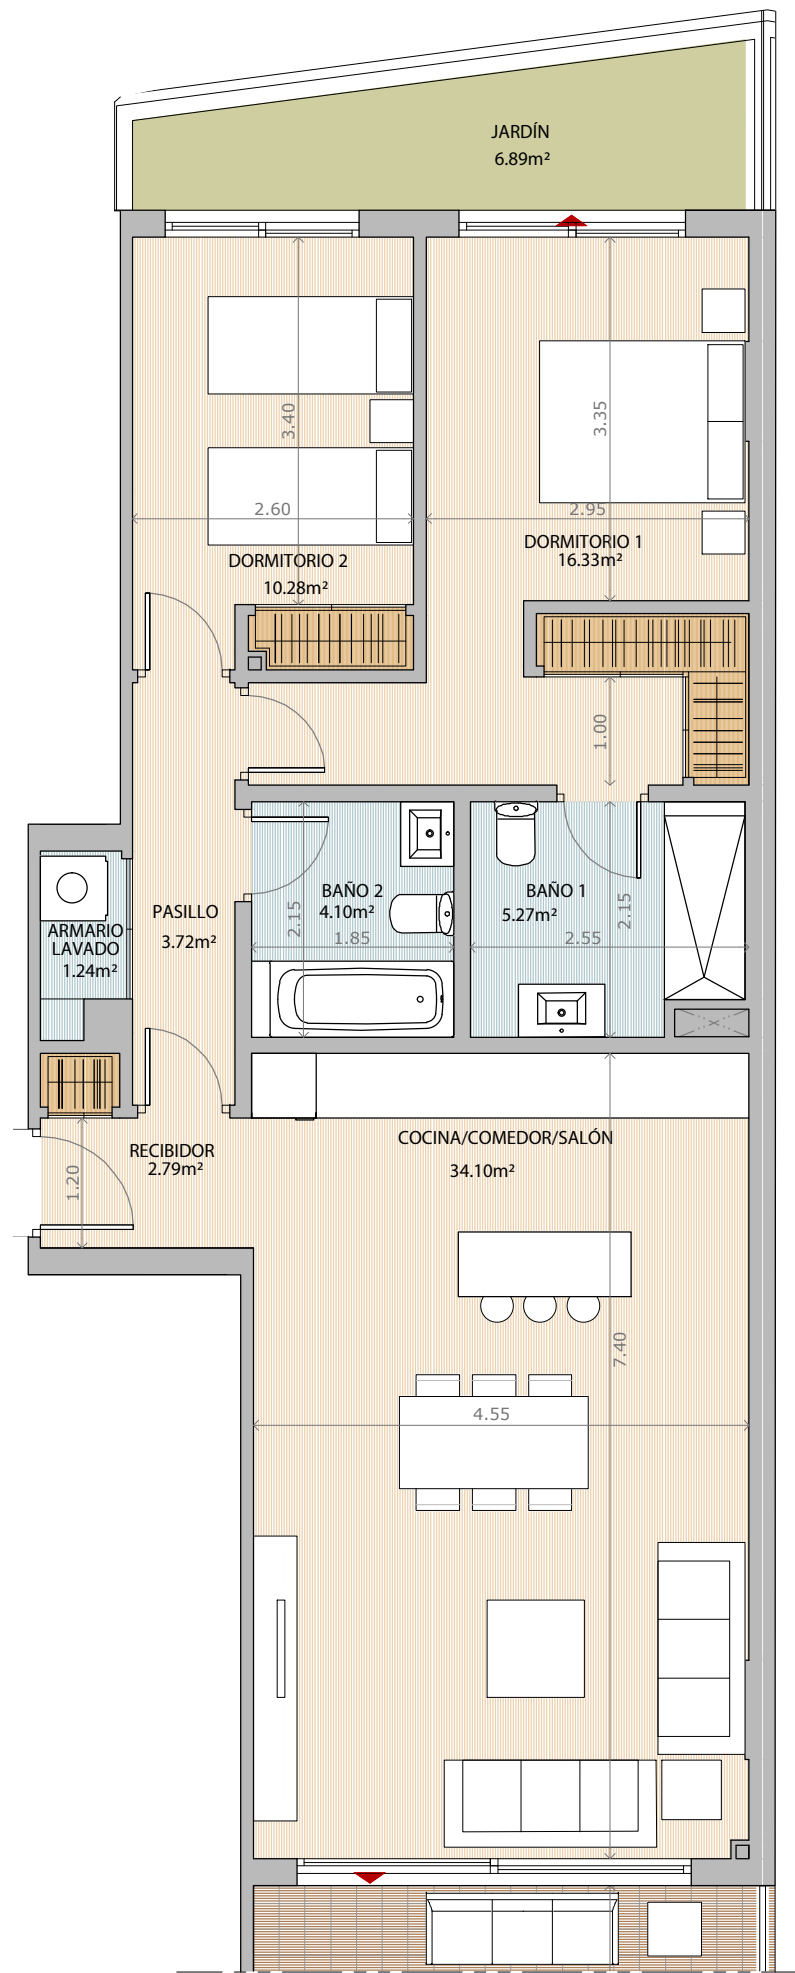

Célere
VITTA NATURE
 Mijas

V2D.34

Portal 17
 BAJO C

Superficie Útil Interior	77,70 m ²
Superficie Útil Exterior Cubierta	18,98 m ²
Superficie Útil Total	96,68 m ²
Superficie Construida	126,53 m ²
Superficie Útil Exterior Descubierta	38,63 m ²

La superficie construida incluye el 100 % de los espacios exteriores cubiertos.

SUPERFICIES SEGUN DECRETO 218/2005

Superficie Útil	85,47 m ²
Superficie Construida	110,51 m ²

PORTAL 17 Planta: Baja

Célere
VITTA NATURE
 Mijas

V3D.1
 Portal 9 y 15
 1ª A

Superficie Útil Interior	86,13 m ²
Superficie Útil Exterior Cubierta	17,60 m ²
Superficie Útil Total	103,73 m ²
Superficie Construida	135,76 m ²
Superficie Útil Exterior Descubierta	----- m ²

La superficie construida incluye el 100 % de los espacios exteriores cubiertos.

SUPERFICIES SEGUN DECRETO 218/2005

Superficie Útil	94,74 m ²
Superficie Construida	122,49 m ²

PORTAL 3,6,9,15 Planta: Primera