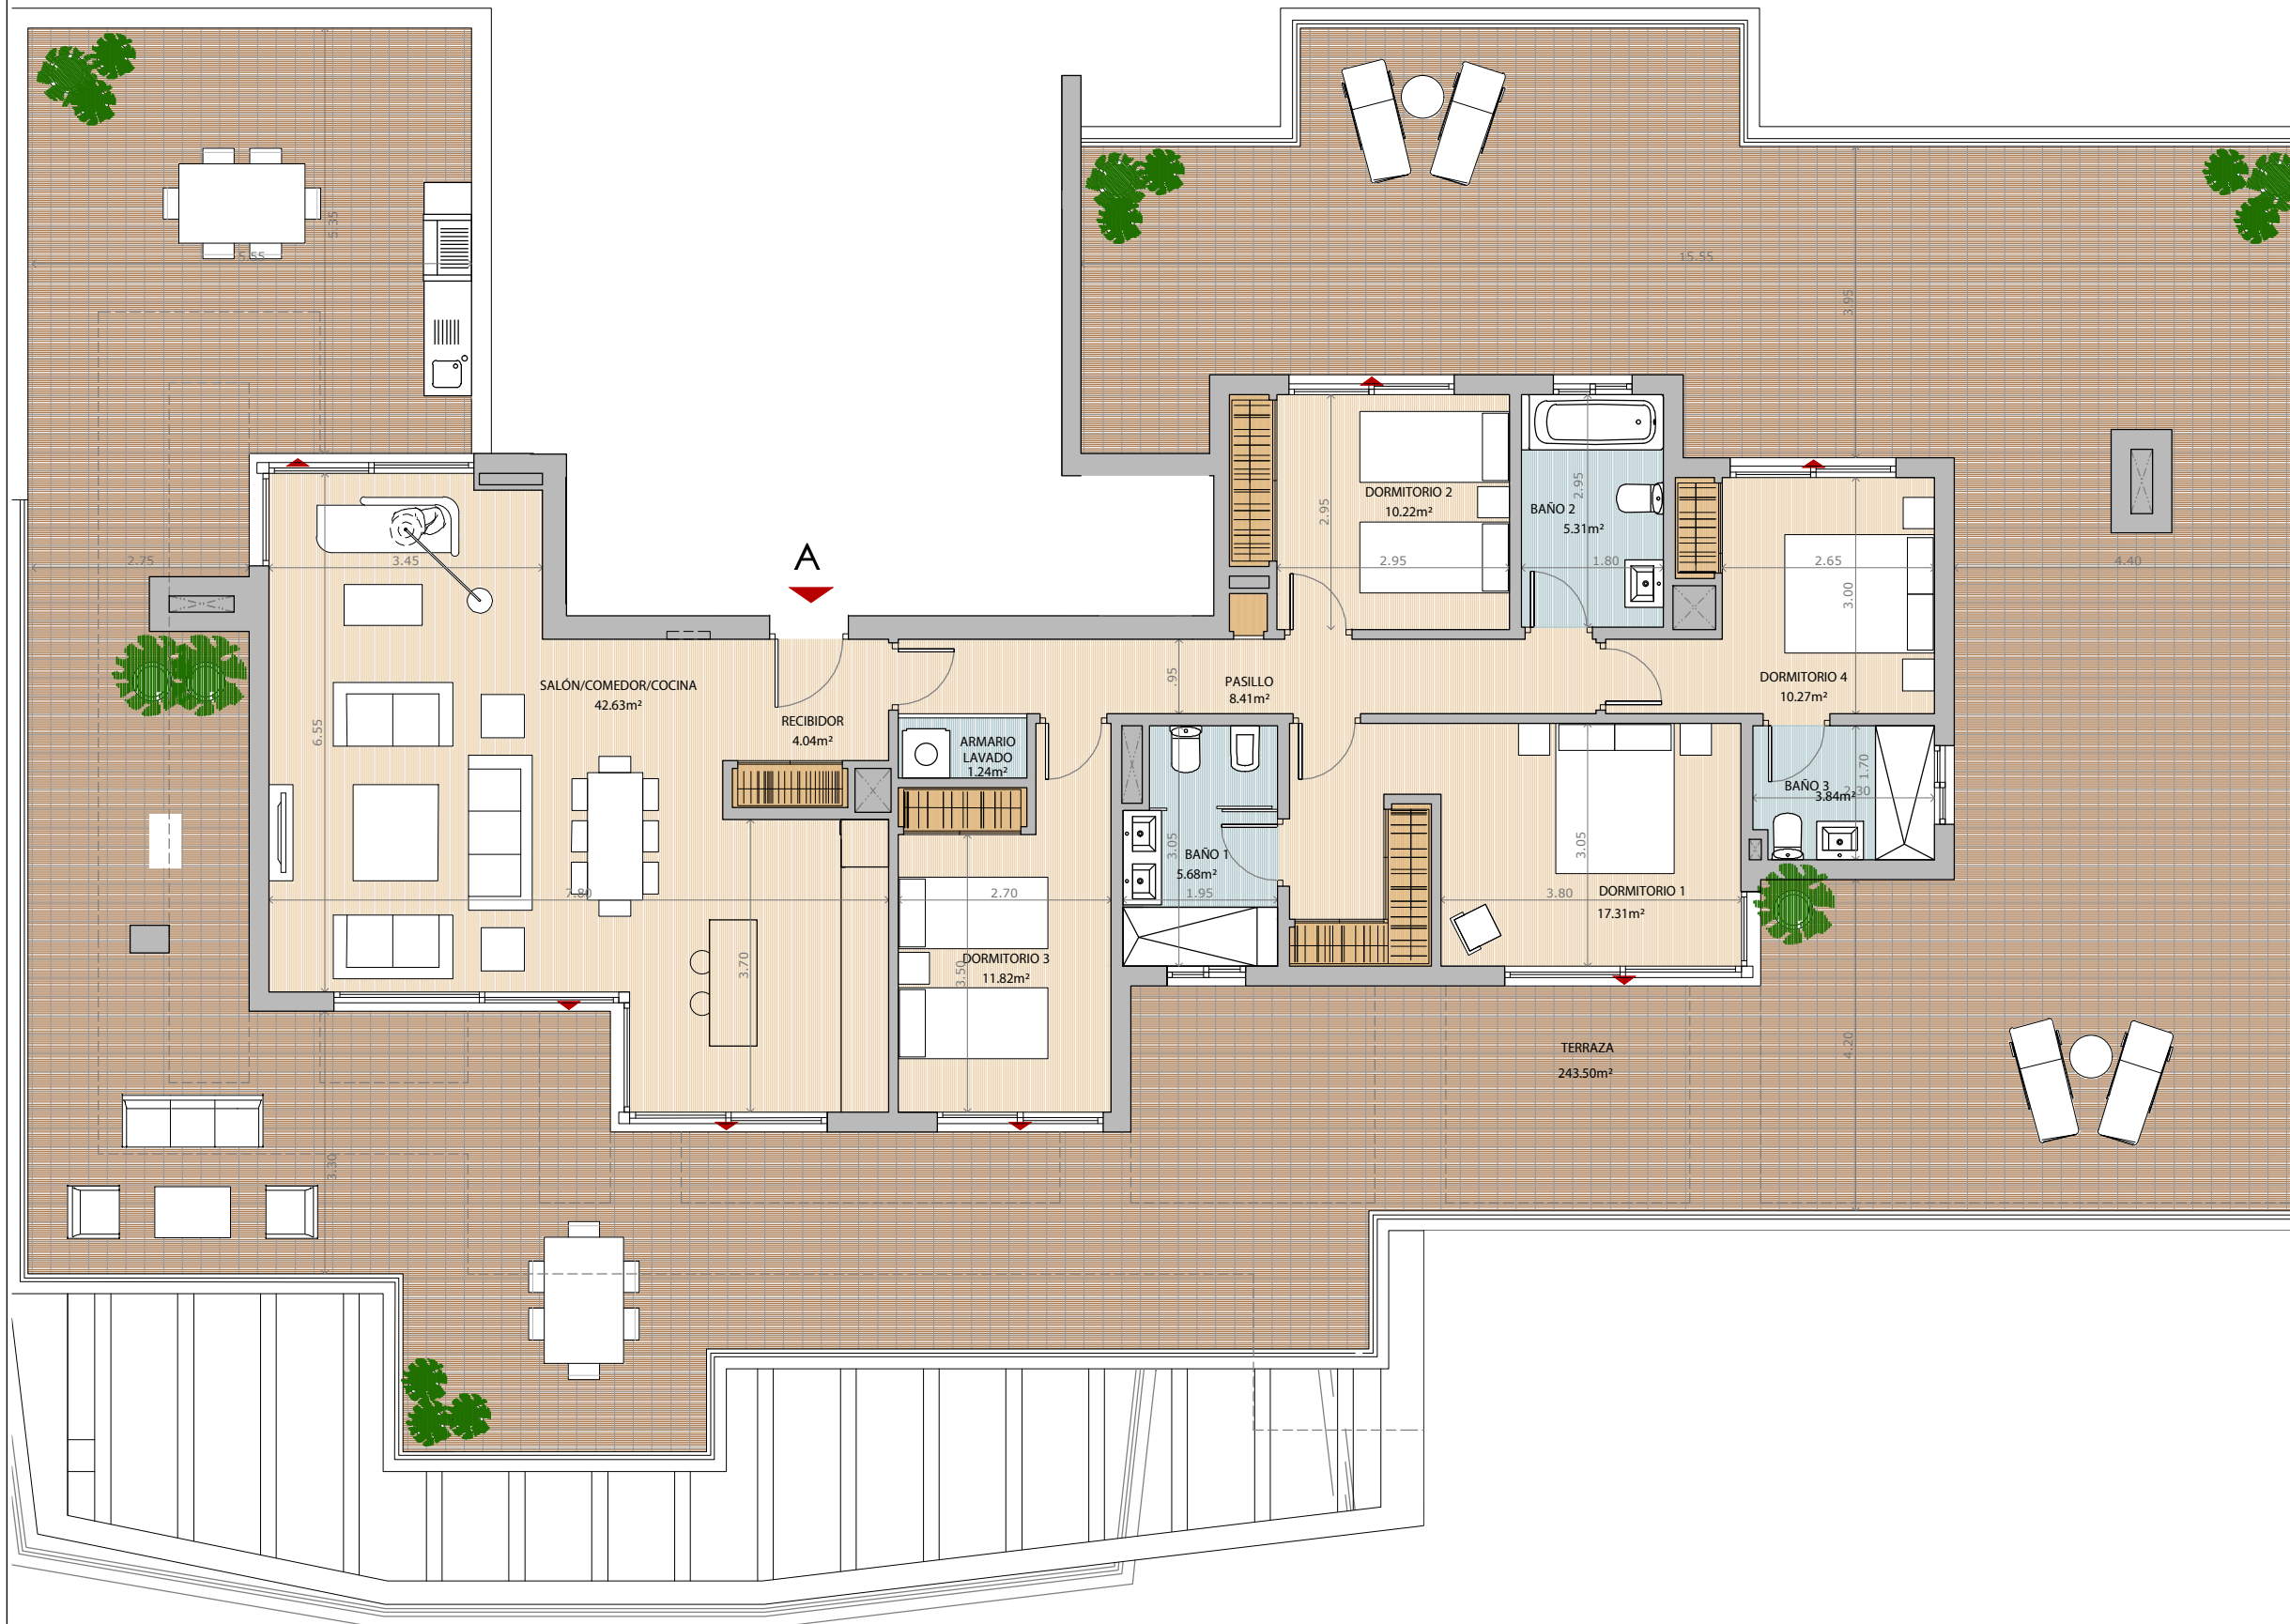

vía
célere
Casas que innovan tu vida

Célere
VITTA NATURE
Mijas

V4D.5

Portal 14
ÁTICO A

Superficie Útil Interior	120,77 m ²
Superficie Útil Exterior Cubierta	---- m ²
Superficie Útil Total	120,77 m ²
Superficie Construida	158,06 m²
Superficie Útil Exterior Descubierta	243,50 m ²

La superficie construida incluye el 100 % de los espacios exteriores cubiertos.

SUPERFICIES SEGUN DECRETO 218/2005

Superficie Útil	132,85 m ²
Superficie Construida	171,76 m²

PORTAL 14

Planta: Ático

vía
célere
Casas que innovan tu vida