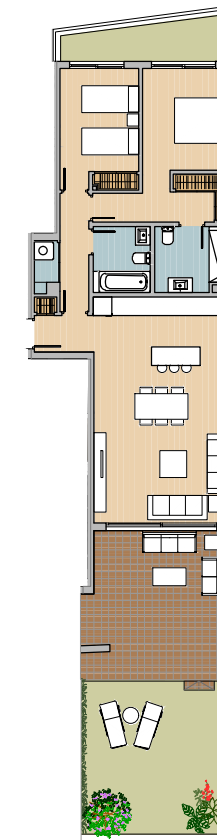

Célere
VITTA NATURE
 Mijas

V2D.34

Portal 17
 BAJO C

Superficie Útil Interior	77,70 m ²
Superficie Útil Exterior Cubierta	18,98 m ²
Superficie Útil Total	96,68 m ²
Superficie Construida	126,53 m ²
Superficie Útil Exterior Descubierta	38,63 m ²

La superficie construida incluye el 100 % de los espacios exteriores cubiertos.

SUPERFICIES SEGUN DECRETO 218/2005

Superficie Útil	85,47 m ²
Superficie Construida	110,51 m ²

PORTAL 17 Planta: Baja

Célere
VITTA NATURE
 Mijas

V3D.1
 Portal 9 y 15
 1ª A

Superficie Útil Interior	86,13 m ²
Superficie Útil Exterior Cubierta	17,60 m ²
Superficie Útil Total	103,73 m ²
Superficie Construida	135,76 m ²
Superficie Útil Exterior Descubierta	----- m ²

La superficie construida incluye el 100 % de los espacios exteriores cubiertos.

SUPERFICIES SEGUN DECRETO 218/2005

Superficie Útil	94,74 m ²
Superficie Construida	122,49 m ²

PORTAL 3,6,9,15 Planta: Primera