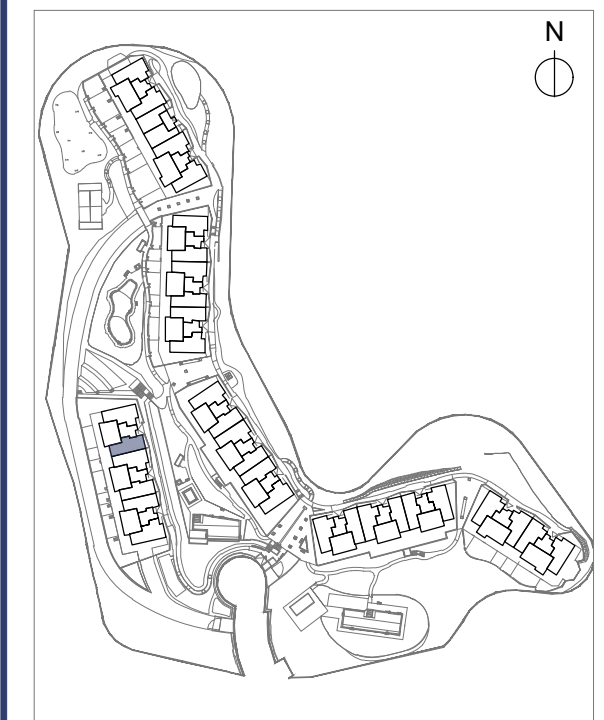

Célere
VITTA NATURE
 Mijas

V2D.34

Portal 17
 BAJO C

Superficie Útil Interior	77,70 m ²
Superficie Útil Exterior Cubierta	18,98 m ²
Superficie Útil Total	96,68 m ²
Superficie Construida	126,53 m ²
Superficie Útil Exterior Descubierta	38,63 m ²

La superficie construida incluye el 100 % de los espacios exteriores cubiertos.

SUPERFICIES SEGUN DECRETO 218/2005

Superficie Útil	85,47 m ²
Superficie Construida	110,51 m ²

PORTAL 17 Planta: Baja

Célere
VITTA NATURE
 Mijas

V3D.1
 Portal 9 y 15
 1ª A

Superficie Útil Interior	86,13 m ²
Superficie Útil Exterior Cubierta	17,60 m ²
Superficie Útil Total	103,73 m ²
Superficie Construida	135,76 m ²
Superficie Útil Exterior Descubierta	----- m ²